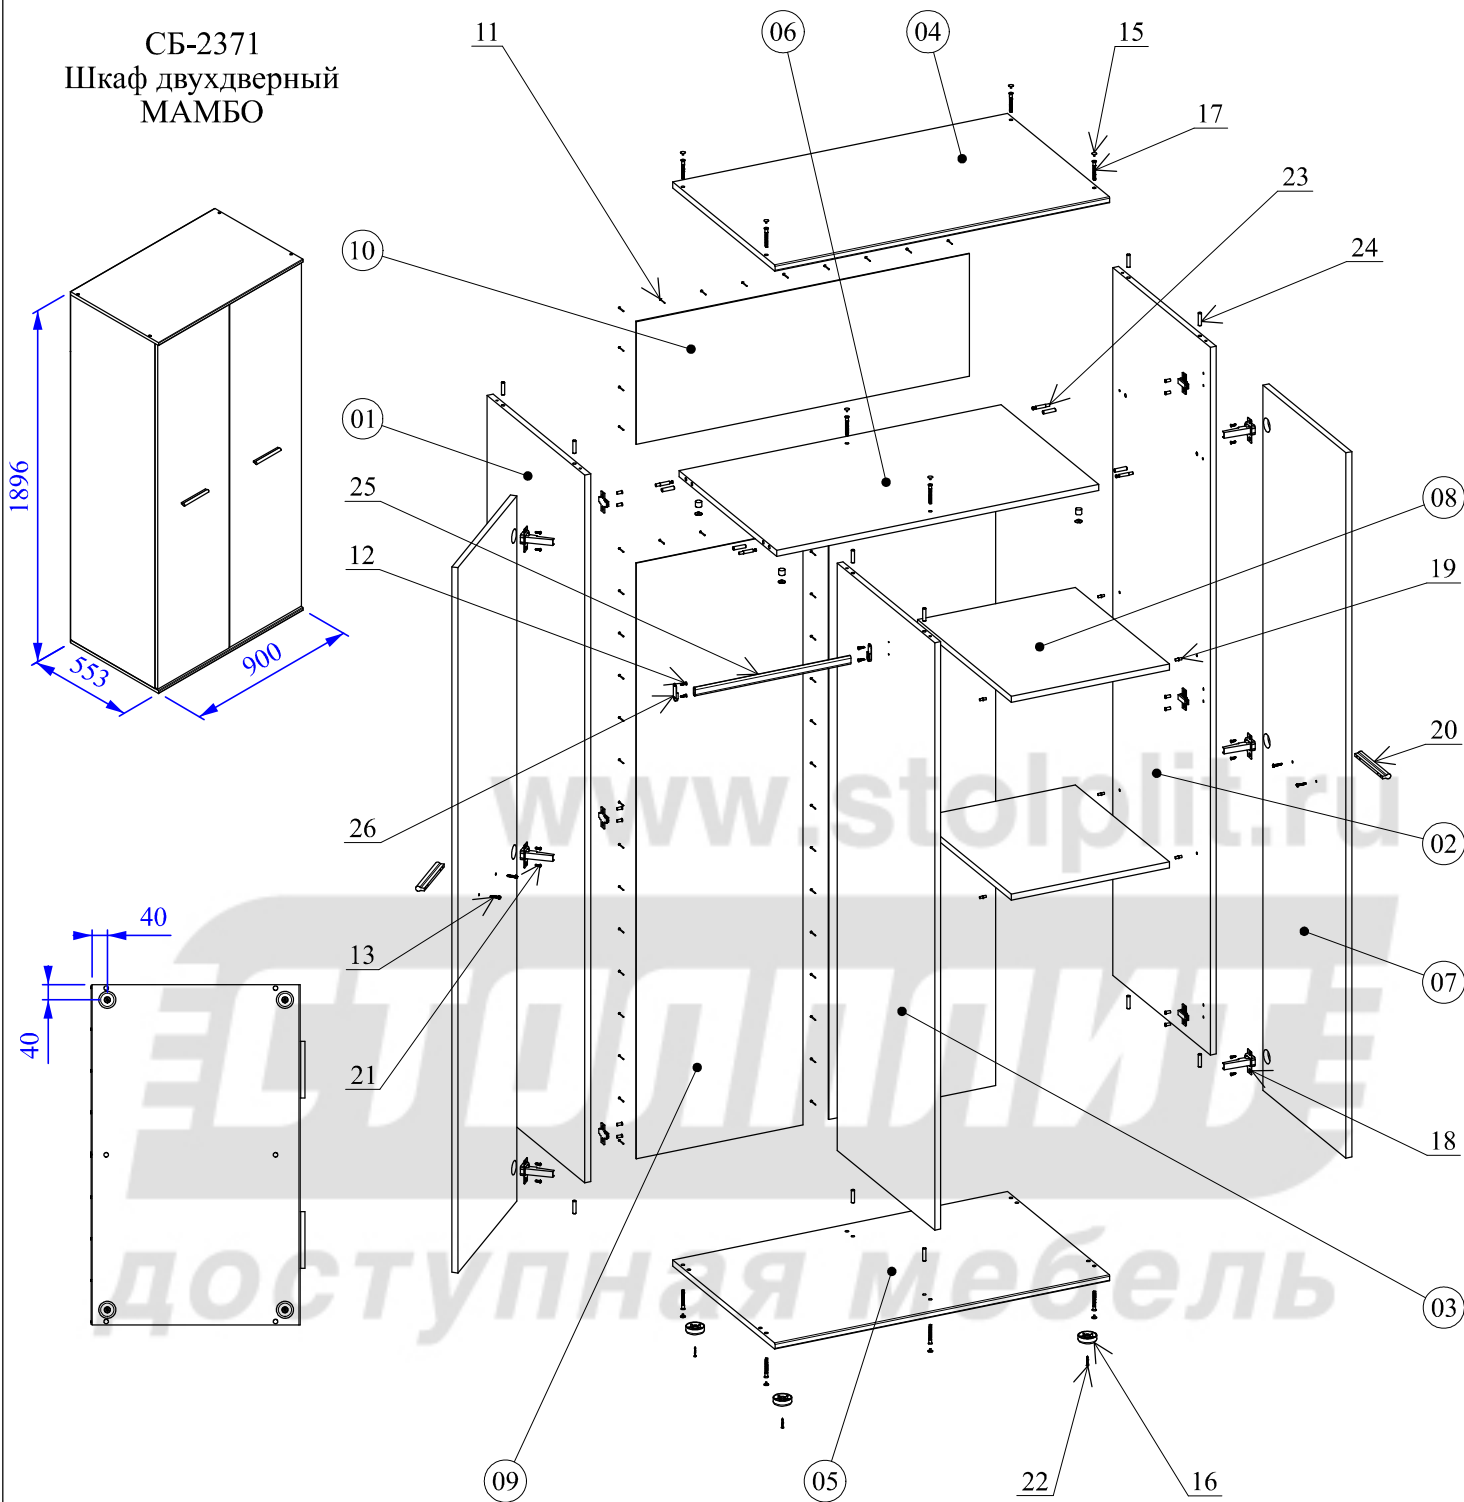

СБ-2371
Шкаф двухдверный
МАМБО

Поз.	L	B	S	Кол.
01	1864	525	16	1
02	1864	525	16	1
03	1547	525	16	1
04	900	550	16	1
05	900	550	16	1
06	866	525	16	1
07	1858	446	16	2
08	425	505	16	2
09	1569	448	3	2
10	896	323	3	1

11	301	1.6x25	-		94
12	205	4x16	-		4
13	209	4x25	-		4
15	461	-	-		12
16	401	-	-		4
17	406	Ø7x50	-		12
18	404	Ø35 НАКЛ. 110°	-		6
19	405	5.4-X-01	-		8

20	402	-	-		2
21	602	4x13	-		12
22	260	4x25	-		4
23	561	-	-		4
24	410	Ø8x30	-		16
25	412	-	-		1
26	411	-	-		2