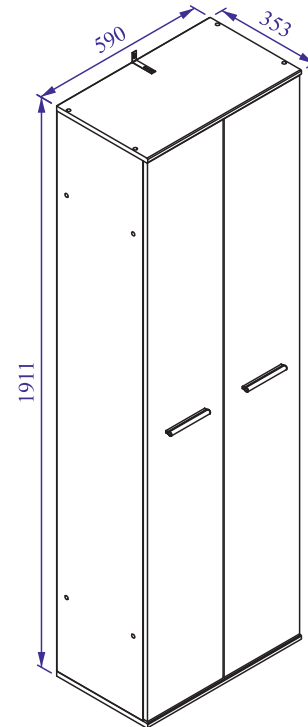

# МАМБО СБ-2878/МАМБО SB-2878

№	L	B	S	N	P
1	1864	330	16	1	2/2
2	1864	330	16	1	2/2
3	556	330	16	1	1/2
4	556	330	16	1	1/2
5	1856	290	16	2	2/2
6	590	350	16	2	1/2
7	1892	290	3	2	2/2

301 1,6x25  x48	202 Ø4x13  x12	205 Ø4x16  x4	210 Ø3.5x30  x4	410 Ø8x30  x16	406  x16	461  x16	209 Ø4x25  x4	402  x2
401  x4	413  x1	404-1 NAK  x6	404-2  x6	407 L=1320mm  x1	407 L=250mm  x2	443  x2	733  x1	624  x1