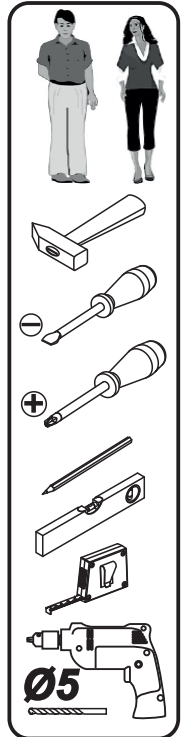

# МАМБО СБ-2878/МАМБО SB-2878

№	L	B	S	N	P
1	1864	330	16	1	2/2
2	1864	330	16	1	2/2
3	556	330	16	1	1/2
4	556	330	16	1	1/2
5	1856	290	16	2	2/2
6	590	350	16	2	1/2
7	1892	290	3	2	2/2

301 1,6x25  x48	202 Ø4x13  x12	205 Ø4x16  x4	210 Ø3.5x30  x4	410 Ø8x30  x16	406  x16	461  x16	209 Ø4x25  x4	402  x2
401  x4	413  x1	404-1 NAK  x6	404-2  x6	407 L=1320mm  x1	407 L=250mm  x2	443  x2	733  x1	624  x1